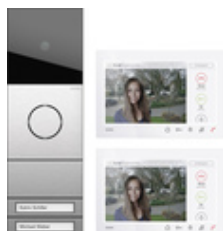

## System 106 Zweifamilienhaus-Paket Wohnungsstation Video AP 7 Edelstahl

Spezifikation	Bestell-Nr.	VE	EUR/Stück o. MWSt.	PS	EAN
 Edelstahl	2432 920	1	3.321,17	20	4010337096320

### Hinweise

- Ausführung in Edelstahlvariante V2A oder Verkehrsweiß (lackiert).

### Lieferumfang

- 1 x Steuergerät Video, 1288 00.
- 1 x System 106 Kameramodul, Glas schwarz, 5561 000.
- 1 x System 106 Sprachmodul 5563 ...
- 1 x System 106 Ruftastenmodul 2fach, 5532 ...
- 1 x Freischaltcode zur Anforderung einer beschrifteten Ruftaste 5549 ...
- 1 x System 106 Aufputz-Gehäuse 3fach, 5503 ...
- 2 x Wohnungsstation Video AP 7, 1209 03.