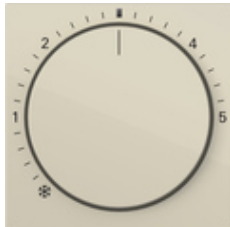

Abdeckung für Raumtemperaturregler mit Kontrolllicht

Spezifikation	Bestell-Nr.	VE	EUR/Stück o. MWSt.	PS	EAN
Cremeweiß glänzend	2702 01	10	10,20	02	4010337104377
Reinweiß glänzend	2702 03	10	10,20	02	4010337104384
Reinweiß seidenmatt	2702 27	10	10,20	02	4010337104315
Farbe Alu	2702 26	10	16,54	02	4010337104353
Anthrazit	2702 28	10	11,66	02	4010337104360
Schwarz matt	2702 005	10	16,54	02	4010337104346
Grau matt	2702 015	10	16,54	02	4010337104339
Edelstahl	2702 600	10	16,54	02	4010337104308